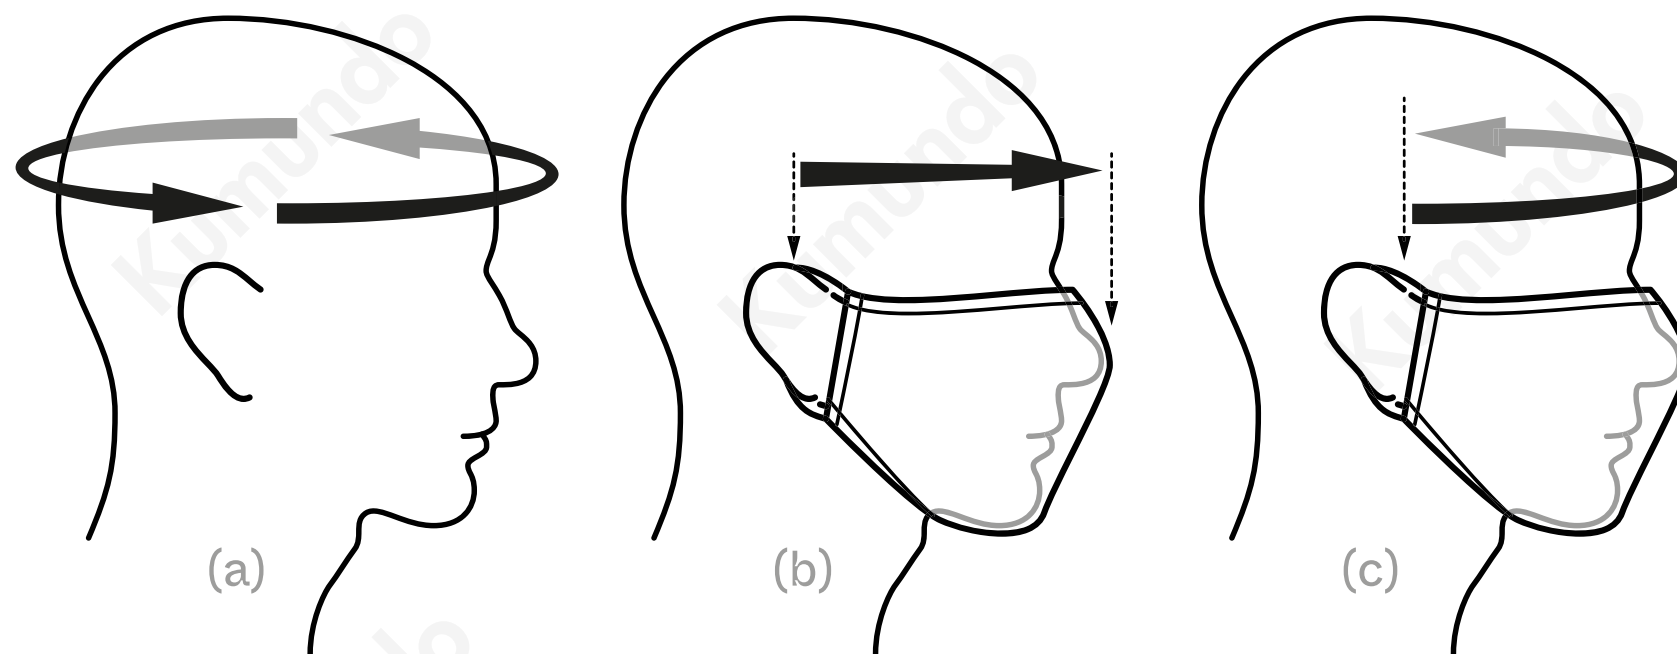

Kumundo

Guía de Tallas

Talla	Edad	Medida Ø (a)	1/2 mascara (b)	oreja a oreja (c)	
XS	3-6 años	49-52 cm*	13 cm**	26 cm***	
S	7-12 años	52-54 cm*	15 cm**	30 cm***	
M	Adulto	55-58 cm*	17 cm**	34 cm***	
L	Adulto	59-62 cm*	18 cm**	36 cm***	

*medida para el diámetro de la cabeza. ** medida media mascara. *** medida de oreja a oreja